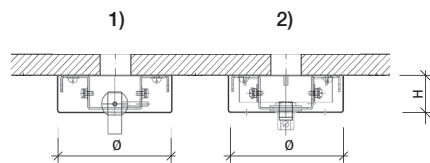

Art.-Nr.	Abb.	ØxH [mm]
430.22.013	1)	110x35
430.52.000	2)	110x35