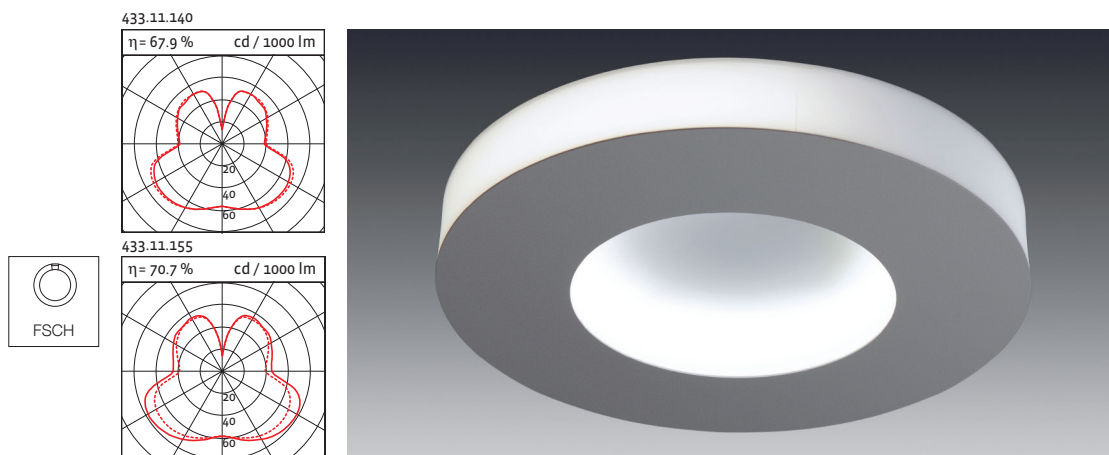

Beschreibung	Diffusor	Art.-Nr.	Watt	Lampe	ØxH1xH3xH2 [mm]	CHF
Ringleuchte mit einer nach innen und aussen diffus strahlender Opalabdeckung.		433.11.140	1x40	T16-R	424/234x57.5/100/42.5	829.00
		433.11.155	1x55	T16-R	424/234x57.5/100/42.5	848.00

Beschreibung	Leistung [W]	Spannung [V]	Lichtfarbe	Lichtstrom [lm]	Farbtemperatur [K]	Mittlere Lebensdauer [h]	Fassung	Ø [mm]	Länge [mm]		Icos / Artikel-Nr.	CHF												
													T5-Fluoreszenzlampen in Ringform											
FSCH high efficiency	40	/	827	3 200	3 000	10 000	2GX13	-	300	●	FSCH40/827/1B-LP-2GX13/300	47.50												
		/	830	3 200	4 000	10 000	2GX13	-	300	●	FSCH40/830/1B-LP-2GX13/300	47.50												
		/	840	3 000	6 500	10 000	2GX13	-	300	●	FSCH40/840/1B-LP-2GX13/300	47.50												
	55	/	827	4 200	3 000	10 000	2GX13	-	300	●	FSCH55/827/1B-LP-2GX13/300	52.50												
		/	830	4 200	4 000	10 000	2GX13	-	300	●	FSCH55/830/1B-LP-2GX13/300	52.50												
		/	840	3 800	6 500	10 000	2GX13	-	300	●	FSCH55/840/1B-LP-2GX13/300	52.50												

Anwendung

Als einfache Aufbauleuchte in Einzelräumen, Korridoren und Entrées. Als Lichtschwarm in Aufenthaltsräumen, oder als Wandleuchte.

Zubehör	Art.-Nr.	Beschreibung	CHF
Komponenten und Zubehör ab Seite 04.06-4	MP-D1	Mehrpreis EVG dimmbar 1-10V	80.00
	MP-DD1	Regulierbar digital Dali	80.00
	MP-DT	Regulierbar digital touch-/switch-dim ein/aus	80.00
	361-001-001	Mehrpreis Notlichtelement 1h inkl. Selbsttestfunktion	328.00

Die Verkaufspreise verstehen sich exkl. MwSt.

Prolux Licht AG Wagistrasse 13 CH-8952 Schlieren T +41 (0) 44 733 70 70 F +41 (0) 44 733 70 71 prolux@prolux.ch www.prolux.ch