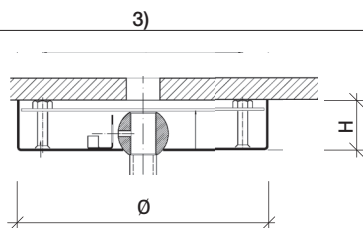

Baldachin für Rohrpendelaufhängung

Baldachin ist geeignet für
schräge Deckenmontage
(bis 20° aus der Horizontalen).

Art.-Nr.	Abb.	ØxH [mm]
430.22.016	3)	150x30

Bestellbeispiel: Corbipro 40 Watt mit Seilaufhängung und Leuchtmittel 3000K
433.11.140 + 430.52.000 + FSCH40/830

Die Verkaufspreise verstehen sich exkl. MwSt.

Prolux Licht AG Wagistrasse 13 CH-8952 Schlieren T +41 (0) 44 733 70 70 F +41 (0) 44 733 70 71 prolux@prolux.ch www.prolux.ch