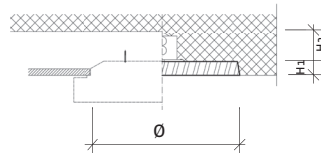

Deckenhalbeinbau / Holzschalungseinlage

Zum Einlass des Geräteträgers
in Beton. Holzschalungseinlage
inklusive Elektrodose.

Art.-Nr.	ØxH1/H2 [mm]	CHF
433.03.000	370x32/100	176.00

**Baldachin inkl. Rohr-/Stahlseil-
aufhängung**

Baldachin ist geeignet für
schräge Deckenmontage.

1) 430.22.013 für Rohrpendel
  Baldachin ist geeignet für
  schräge Deckenmontage
  (bis 20° aus der Horizontalen).
  2) 430.52.000 für Stahlseile